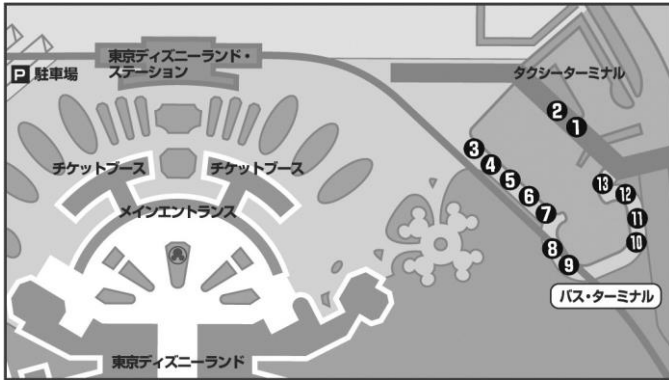

東京ディズニーリゾート行き グッドネイバーシャトルバス TOKYO DISNEY RESORT FREE SHUTTLE BUS TIME TABLE

所要時間 Duration

※所要時間は目安です。
Duration time is estimated.

時刻表 Time Table

ホテルサンルート有明 Hotel Sunroute Ariake	発 Dep.	7:10 ※1	8:35	10:00
東京ディズニーランド Tokyo Disney Land	着 Arr.	7:35	9:00	10:25
東京ディズニーシー Tokyo Disney Sea	着 Arr.	7:50	9:15	10:40
東京ディズニーシー Tokyo Disney Sea	発 Dep.	19:05	20:45	22:25 ※2
東京ディズニーランド Tokyo Disney Land	発 Dep.	19:20	21:00	22:40 ※2
ホテルサンルート有明 Hotel Sunroute Ariake	着 Arr.	19:55	21:25	22:55

※ 出発時間の10分前までに、
乗り場でお待ちください。
Please be at the bus stop
10mins before the departure time.

※1 開園時間が9:00か10:00の場合、
7:10のバスは運行致しません。
The first bus doesn't operate when
TDR open at 9a.m. or 10a.m.

※2 閉園時間が19:00か20:00の場合、
22:30のバスは運行致しません。
The last bus doesn't operate when
TDR closed at 7p.m. or 8p.m.

バス乗り場 Bus Stop

◆ ホテルサンルート有明…ホテル正面玄関前
Hotel Sunroute Ariake…Departure from main entrance of the hotel.

◆ 東京ディズニーランド…バス⑩番乗り場
Tokyo Disney Land…Departure from Bus stop No.10.

◆ 東京ディズニーシー…バス①番乗り場
Tokyo Disney Sea…Departure from Bus stop No.1.